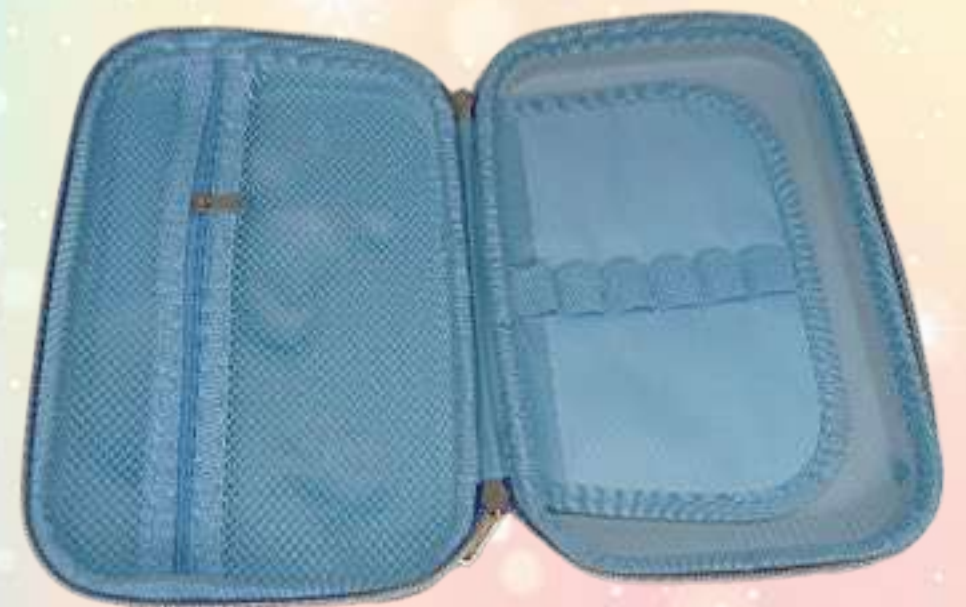

CARTUCHERA BOOK ASTRO

Efecto
3D

Excelente acabado, con cierre metálico de alta duración. La superficie tiene un relieve 3D que le da una apariencia única.

COD: 922

creativ[®]

CARTUCHERA

3D BOOK SPACE

21cm x 14 cm
x4,5cm