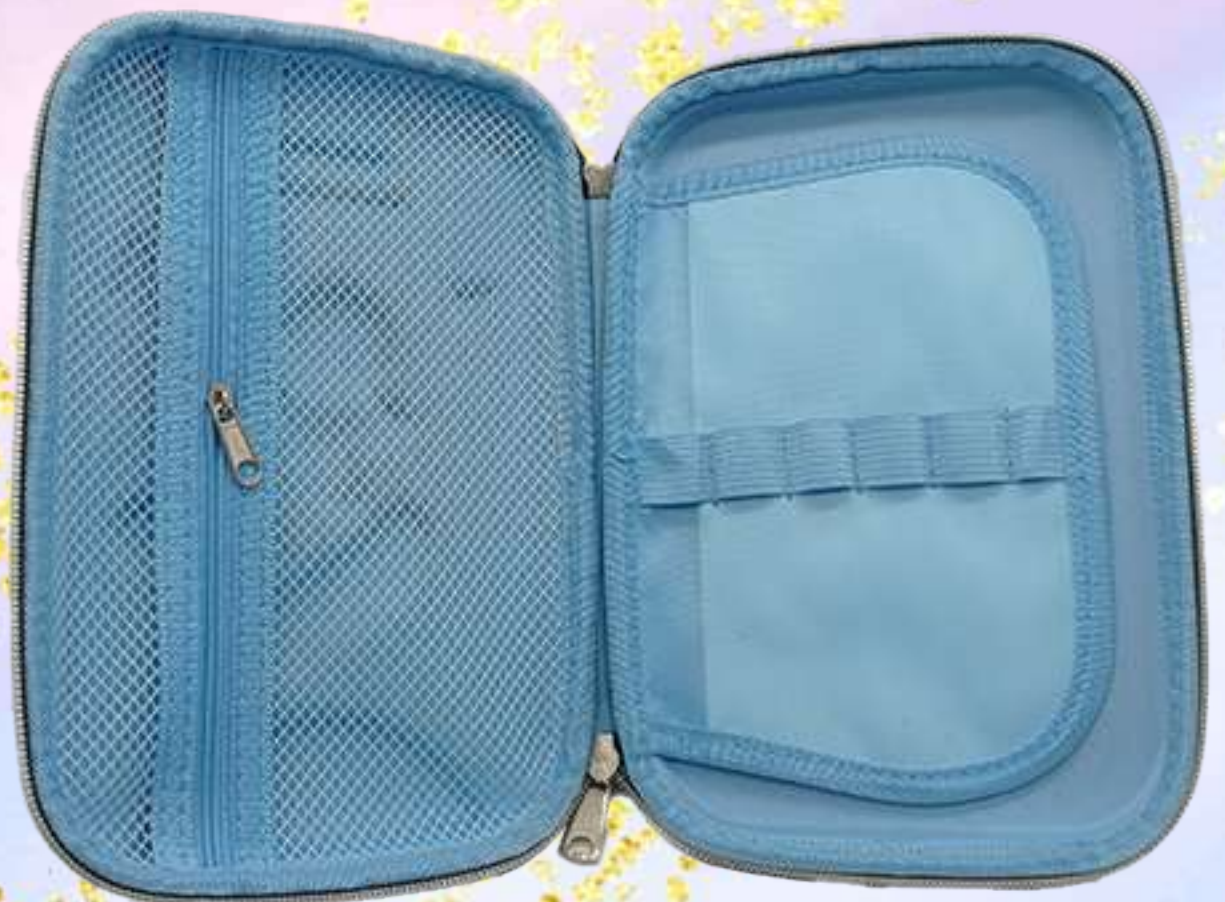

CARTUCHERA BOOK ASTRO

Efecto
3D

Excelente acabado, con cierre metálico de alta duración. La superficie tiene un relieve 3D que le da una apariencia única.

COD: 922

creativ[®]

CARTUCHERA

3D BOOK SPACE

21cm x 14 cm
x4,5cm